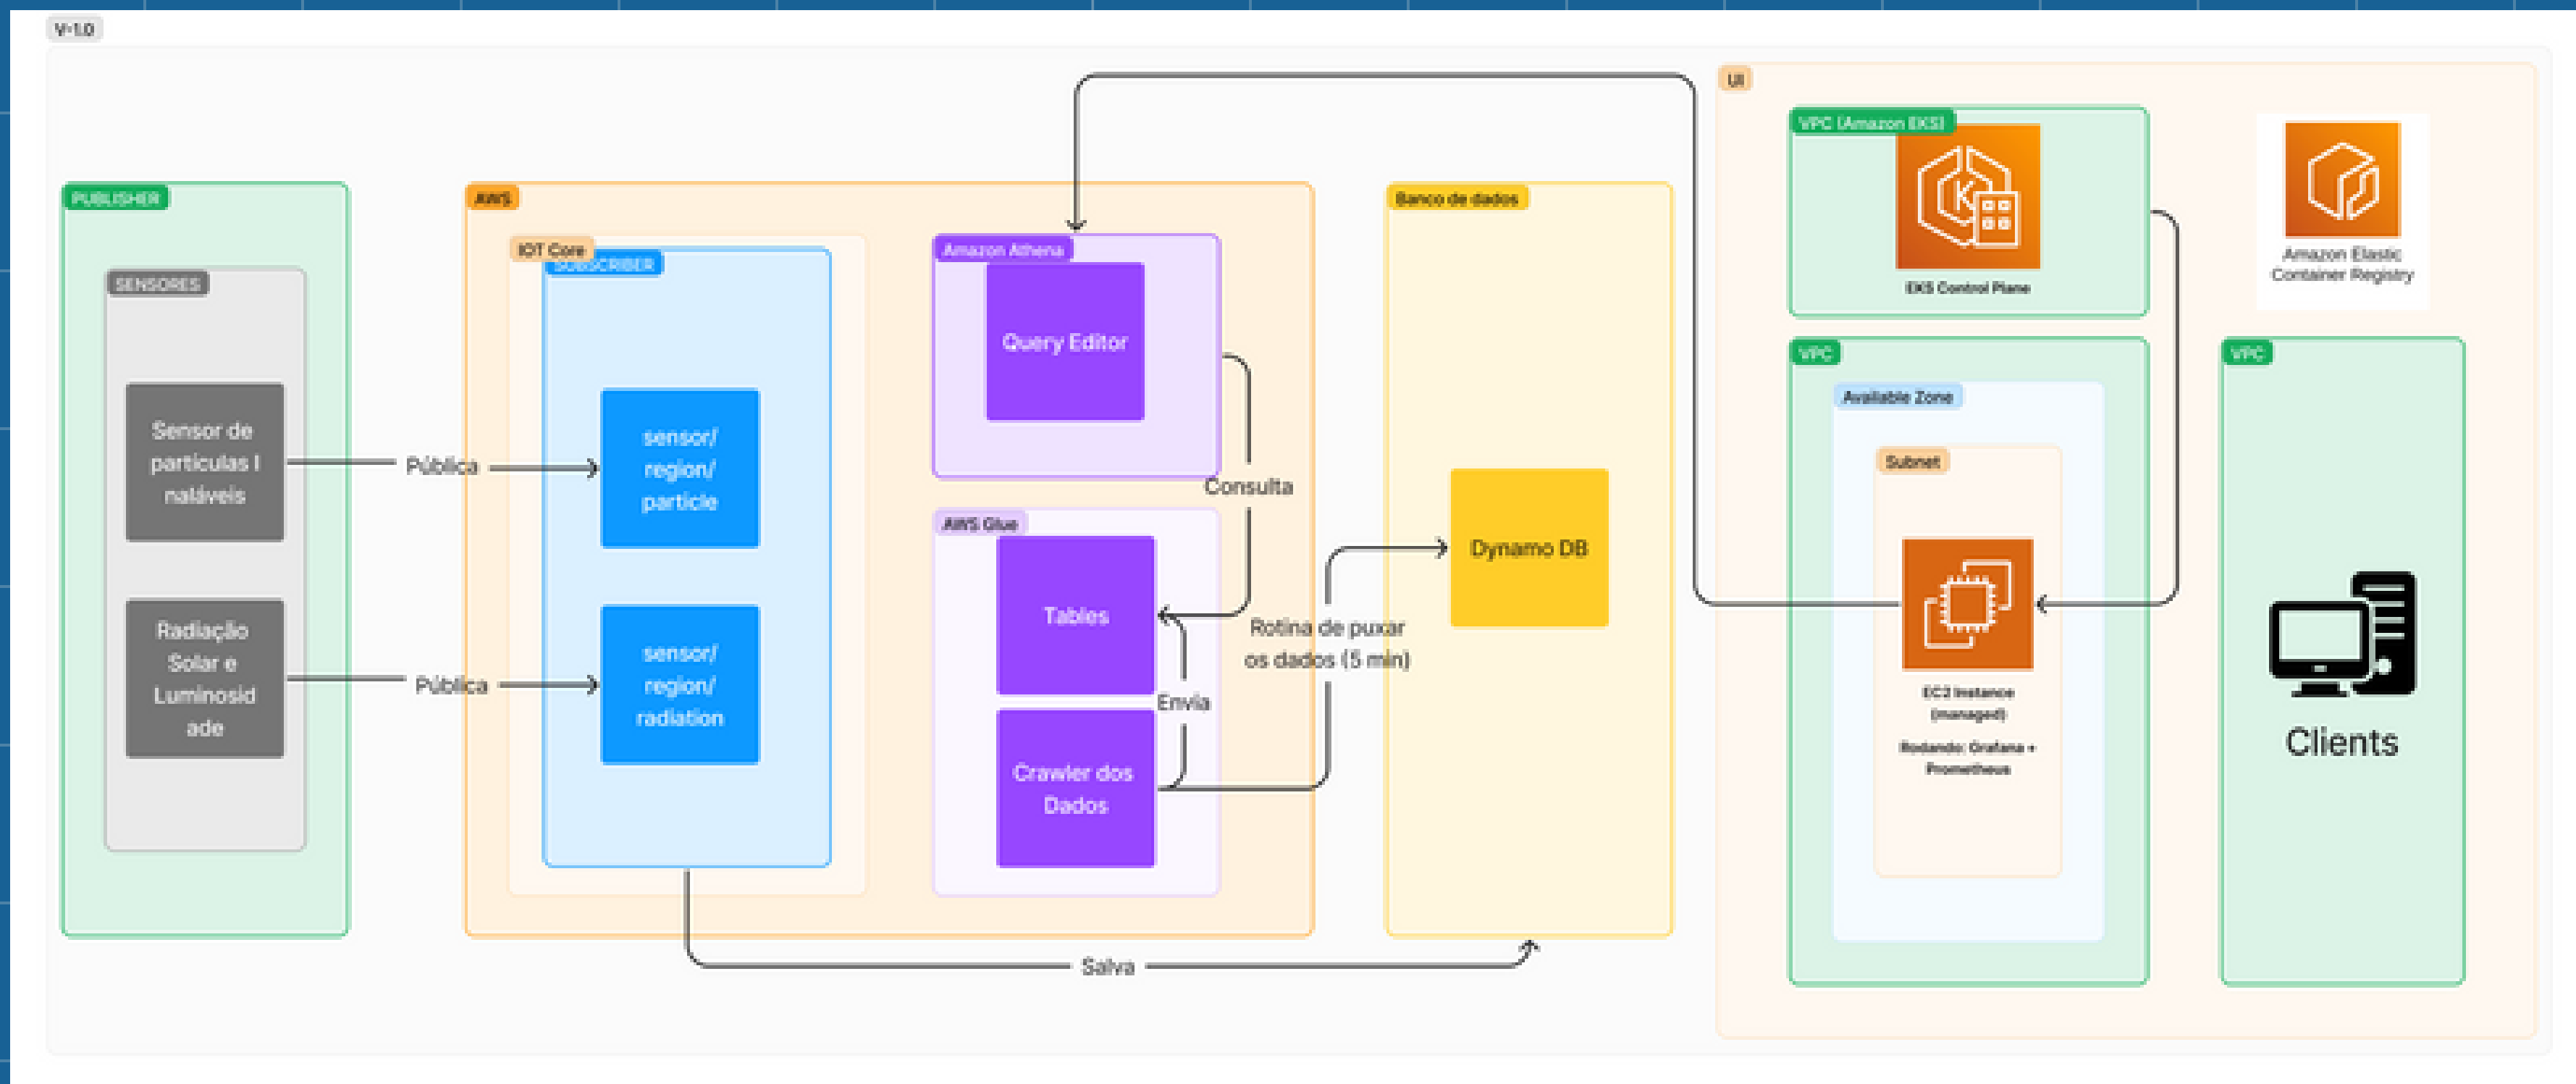

DASHBOARD

CONTEXTO

PRODAM FUNDAMENTAL À **TECNOLOGIA DA INFORMAÇÃO** EM SÃO PAULO

URGÊNCIA PELA **DEGRADAÇÃO AMBIENTAL** EM ÁREAS URBANAS

AMEAÇA INVISÍVEL À **SAÚDE PÚBLICA** E NO BEM-ESTAR DAS COMUNIDADES

TERRAFORM

Gerenciamento da infraestrutura.

MEGAMENTE

AUTENTICAÇÃO E AUTORIZAÇÃO

GRAFANA

OPEN SOURCE

Vantagens

- Comunidade e documentação excelente
- Atualizações constantes
- Integrações com vários plugins e data sources
- Alertas Integrados
- Gerenciamento de usuários e visualizações

Grafana

MEGAMENTE

ARQUITETURA DA SOLUÇÃO - V2

GITHUB ACTIONS

CI/CD

Pipelines de Deploy

Geram infraestrutura via Terraform

Pipelines de Simulação

Geram >5000 dados mockados para o sistema

**FRONTEND COM
AUTENTICAÇÃO**

**PIPELINE DE
TESTES**

**SIMULADORES
REALISTAS**

**PRÓXIMOS
PASSOS**

◆ MEGAMENTES ◆

SIMULAÇÃO MQTT

◆ MEGAMENTES ◆