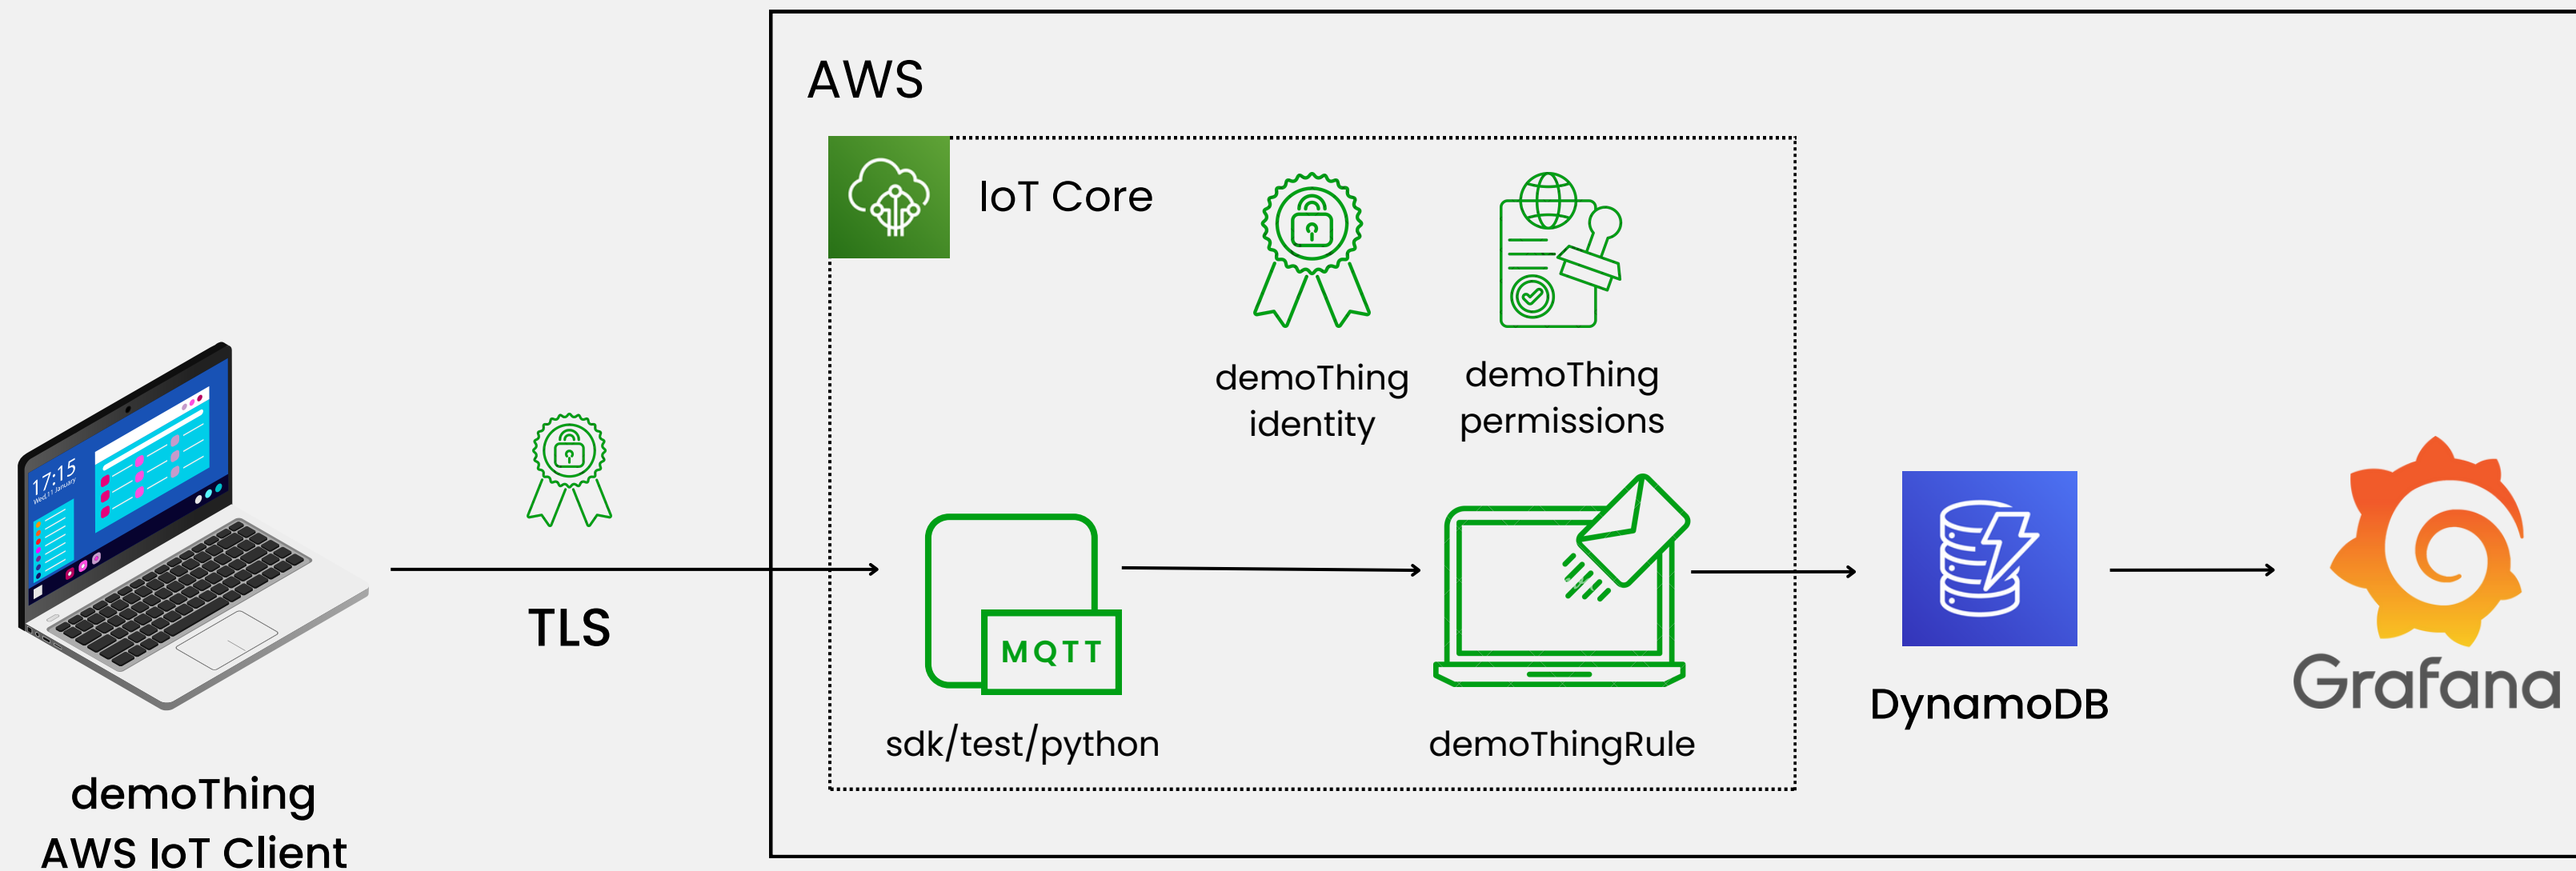

DASHBOARD

MQTT

PUBLICAÇÃO

SENSORES ATUAIS: qualidade do ar, radiação solar e ruído.

IOT Core

ARMAZENAMENTO

Armazenamento dos dados em formato **JSON**.

DynamoDB

TERRAFORM

Gerenciamento da infraestrutura.

MEGAMENTE

AUTENTICAÇÃO E AUTORIZAÇÃO

GRAFANA

OPEN SOURCE

Vantagens

- Comunidade e documentação excelente
- Atualizações constantes
- Integrações com vários plugins e data sources
- Alertas Integrados
- Gerenciamento de usuários e visualizações

Grafana

MEGAMENTE

ARQUITETURA DA SOLUÇÃO - V2

GITHUB ACTIONS

CI/CD

Pipelines de Deploy

Geram infraestrutura via Terraform

Pipelines de Simulação